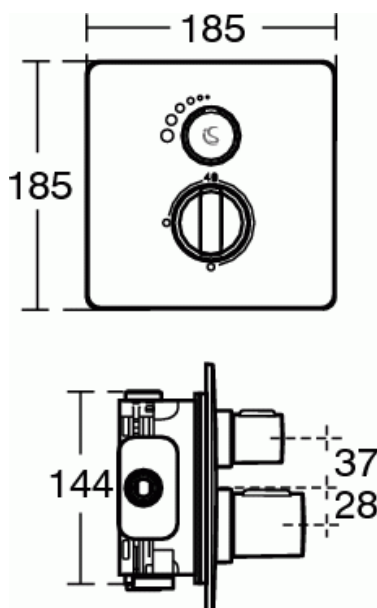

EASYBOX SLIM

Inbouwthermostaat vierkant met stopkraan (zowel in- als opbouwdeel)

Inbouwthermostaat vierkant met stopkraan (zowel in- als opbouwdeel)

EASY-Box Slim inbouwthermostaat met stopkraan. Zowel in- als opbouwdeel. Minimale inbouwdiepte van maar 58-68 mm. Afsluitbare zij-ventielen. Terugslapklep. Ultra dunne vierkante afdekplaat met moderne vormgeving. Metalen afdekplaat. Metalen greep. Thermostatisch waspatroon. DICHT-FIX afdichting. Geïntegreerde drukafhankelijke temperatuur instelling.

De meest ondiepe inbouwthermostaat in de markt!

VARIANTEN

Inbouwthermostaat rond met stopkraan (zowel in- als opbouwdeel) A5877

AFWERKING*

AA

* AA = Chroom