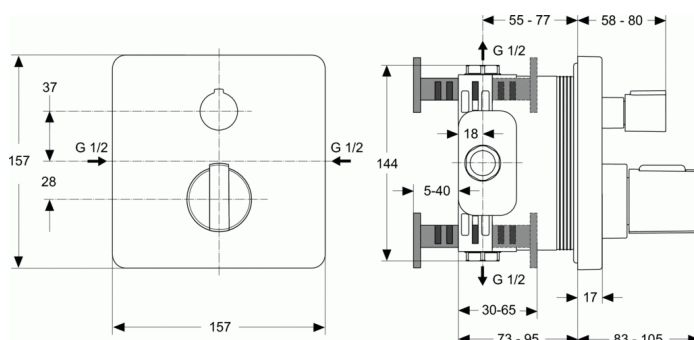

CERATHERM 200

Inbouwthermostaat met stopkraan (opbouwdeel)

Inbouwthermostaat met stopkraan (opbouwdeel)

CeraTherm 200 inbouwthermostaat met stopkraan. Voor wandinbouw met EASY-Box, separaat te bestellen. Opbouwdeel. Afsluitbare zij-ventielen. Terugslapklep. Grootte rozet 157x157 mm. Metalen rozet. Thermostatisch waspatroon. DICHT-FIX afdichting. Geïntegreerde drukafhankelijke temperatuur instelling. ECO-stop (alleen voor douche). Omschrijving betreft alleen opbouwdelen. Uithoudingstest EN 817, Geluidsniveau volgens norm DIN 4109, groep 1.

BENODIGDHEDEN

Inbouwdeel 1 EASY-Box voor bad/douchemengkraan en A1000 inbouwthermostaat

AANBEVOLEN

Verlengset voor te diepe inbouw bad/douchemengkraan en inbouw thermostaten (20 mm)	A960704
Opvulling voor te ondiepe inbouw 157 x 157 mm vierkant voor inbouw bad/douchemengkraan en inbouwthermostaat (20 mm)	A962475
Verlengset voor te diepe inbouw bad/douchemengkraan en inbouw thermostaten (40 mm)	A962476
Speciale cartouche voor EASY-Box thermostaat (voor A963606 omgekeerde aansluiting)	
Idealrain wandaansluitbocht (opbouwdeel)	B9448
Glijstangcombinatie M3 900 mm met 3 functies handdouche 100 x 100 mm	B0086
Badset M1 met 1 functie handdouche 100 x 100 mm	B0087