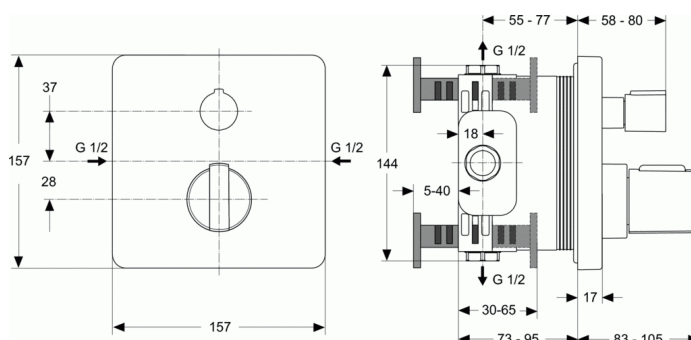

### Inbouwthermostaat met stopkraan en omstelling (opbouwdeel)

#### Inbouwthermostaat met stopkraan en omstelling (opbouwdeel)

CeraTherm 200 inbouwthermostaat met stopkraan en omstelling. Voor wandinbouw met EASY-Box, separaat te bestellen. Opbouwdeel. Afsluitbare zij-ventielen. Terugslapklep. Grootte rozet 157x157 mm. Metalen rozet. Thermostatisch waspatroon. DICHT-FIX afdichting. Geïntegreerde drukafhankelijke temperatuur instelling. ECO-stop (alleen voor douche). Omschrijving betreft alleen opbouwdelen. Uithoudingstest EN 817, Geluidsniveau volgens norm DIN 4109, groep 1.