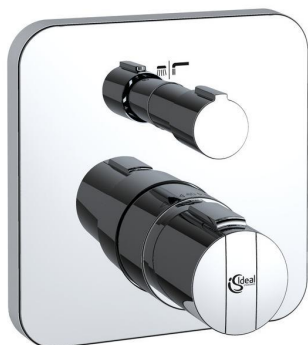

### Inbouwthermostaat met stopkraan en omstelling (opbouwdeel)

#### Inbouwthermostaat met stopkraan en omstelling (opbouwdeel)

CeraTherm 200 inbouwthermostaat met stopkraan en omstelling. Voor wandinbouw met EASY-Box, separaat te bestellen. Opbouwdeel. Afsluitbare zij-ventielen. Terugslapklep. Grootte rozet 157x157 mm. Metalen rozet. Thermostatisch waspatroon. DICHT-FIX afdichting. Geïntegreerde drukafhankelijke temperatuur instelling. ECO-stop (alleen voor douche). Omschrijving betreft alleen opbouwdelen. Uithoudingstest EN 817, Geluidsniveau volgens norm DIN 4109, groep 1.

#### BENODIGDHEDEN

Inbouwdeel 1 EASY-Box voor bad/douchemengkraan en inbouwthermostaat A1000

#### AANBEVOLEN

Verlengset voor te diepe inbouw bad/douchemengkraan en inbouw thermostaten (20 mm) A960704  
 Opvulling voor te ondiepe inbouw 157 x 157 mm vierkant voor inbouw bad/douchemengkraan en inbouwthermostaat (20 mm) A962475  
 Verlengset voor te diepe inbouw bad/douchemengkraan en inbouw thermostaten (40 mm) A962476  
 Speciale cartouche voor EASY-Box thermostaat (voor omgekeerde aansluiting) A963606  
 Idealrain wandaansluitbocht (opbouwdeel) B9448