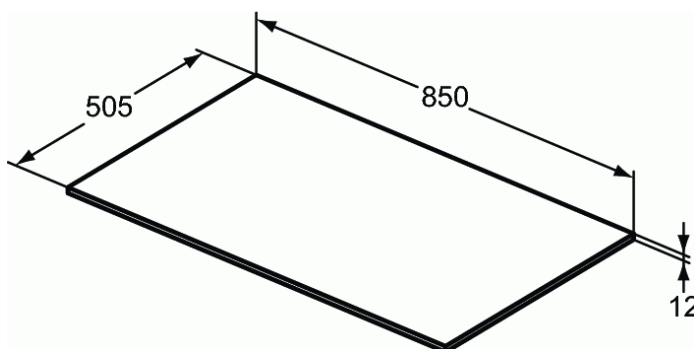

### Houten afdekblad 850 mm zonder uitsnijding voor staande console

#### Houten afdekblad 850 mm zonder uitsnijding voor staande console

Adapto houten afdekblad 850 mm voor staande console. Zonder uitsnijding. Decor gecoat MDF 12 mm.

#### VARIANTEN

Houten afdekblad 250 mm zonder uitsnijding voor console onderkast	U8410
Houten afdekblad 500 mm zonder uitsnijding voor console onderkast	U8412
Houten afdekblad 600 mm zonder uitsnijding voor wastafelmeubel of staande console	U8413
Houten afdekblad 700 mm zonder uitsnijding voor wastafelmeubel of staande console	U8414
Houten afdekblad 1050 mm zonder uitsnijding voor wastafelmeubel of staande console	U8416
Houten afdekblad 1200 mm zonder uitsnijding voor wastafelmeubel of staande console	U8417