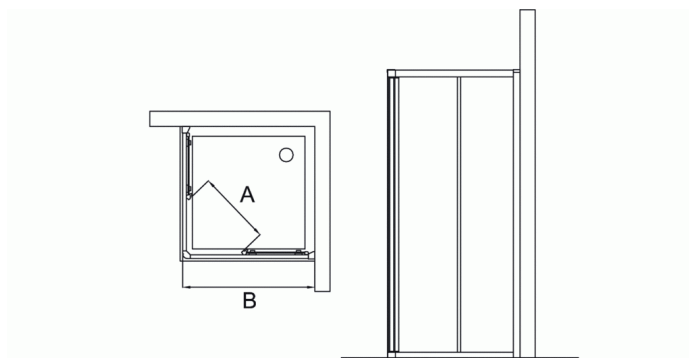

### Hoekinstap cabine 850 mm omkeerbaar (1 van 2)

ARTIKELNUMMER	MODEL	OPENING (cm)	BREEDTE (cm)	KLEUR MUURPROFIEL
		A	B	
T9804EO	CONNECT/A 80 lato	43,5	77 : 82	zilver
T9805EO	CONNECT/A 85 lato	47	82 : 87	zilver
T9806EO	CONNECT/A 90 lato	50,5	87 : 92	zilver
T9807EO	CONNECT/A 95 lato	54	92 : 97	zilver
T9808EO	CONNECT/A 100 lato	57,5	97 : 102	zilver

#### Hoekinstap cabine 850 mm omkeerbaar (1 van 2)

Connect hoekinstap cabine. Hoogte 1900 mm. 4 mm transparant veiligheidsglas, behandeld met Ideal Clean. Met aluminium muurprofiel. Geïntegreerde greep. Horizontale aanpassing tot 25 mm. Omkeerbaar.