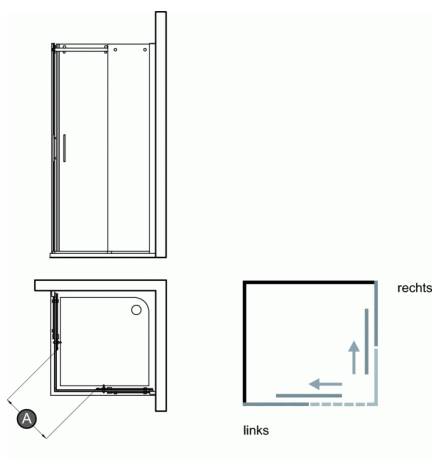

### Hoekinstap cabine 1200 mm links (1 van 2)

ART-NR	MODEL	BREEDTE (cm)	OPENING (cm)	KLEUR MUURPROFIEL
<b>COD.</b>				
T9647YE	A 100 LATO Sx	99 : 101	52	Zilver
T9646YE	A 100 LATO Dx	99 : 101	52	Zilver
T9649YE	A 120 LATO Sx	119 : 121	52	Zilver
T9648YE	A 120 LATO Dx	119 : 121	52	Zilver

#### Hoekinstap cabine 1200 mm links (1 van 2)

Magnum hoekinstap cabine. Hoogte 2000 mm. 8 mm transparant veiligheidsglas, behandeld met Ideal Clean. Met aluminium muurprofiel zilverkleurig. Verchroomde greep. Soepel rollende wielen. Horizontale aanpassing tot 20 mm.

Installatie: om een hoekinstap te installeren is zowel een rechts deel als een links deel nodig. Rechts deel en links deel separaat te bestellen.