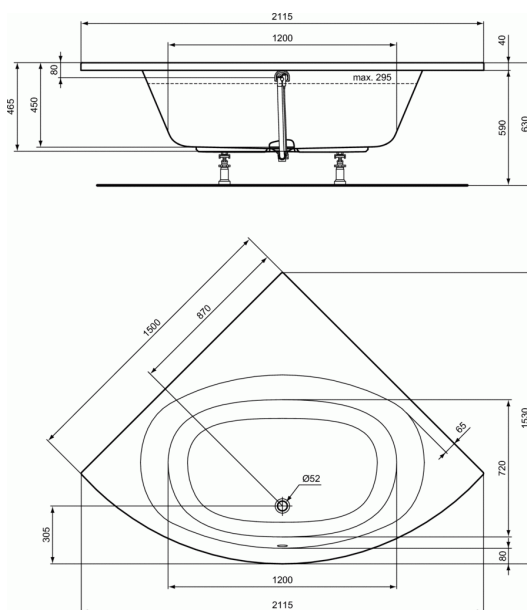

HOTLINE NEW

Hoekbad 1500 x 1500 mm

Hoekbad 1500 x 1500 mm

Hotline new hoekbad van acryl DIN EN 263. Vervaardigd volgens DIN EN 14516 en DIN EN 198. Met glasvezel verstevigd. Ingewerkte bodem- en randversteving. Afvoergat Ø52 mm. Potenset separaat te bestellen.

AANBEVOLEN

Universele potenset voor baden met wandsteun	K7274
Universele potenset voor baden, hoogte 120/180 mm	K7318
Universele wandgreep (1 stuk)	K7539
Afvoer- en overloopgarnituur Multiplex voor afvoer Ø52mm	K7804
Afvoer- en overloopgarnituur Multiplex Trio voor afvoer Ø52mm	K7807
Universele potenset voor baden met frontpaneel	K7935