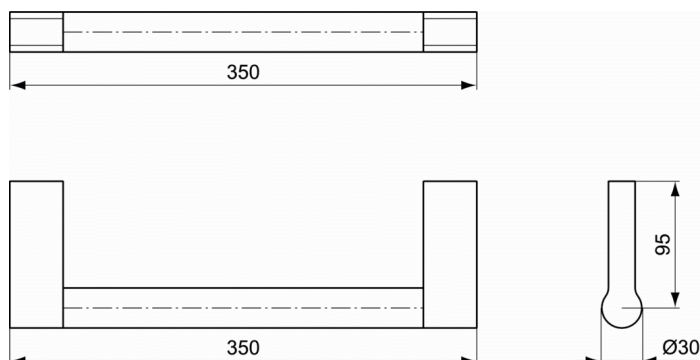

CONNECT Handgreep 350 mm

Handgreep 350 mm

Connect handgreep 350 mm. Inclusief bevestigingsset. Makkelijk schoon te maken, functioneel design. Houder van metaal. 2 geïntegreerde bevestigingspunten. Alleen te bevestigen in massieve wanden.