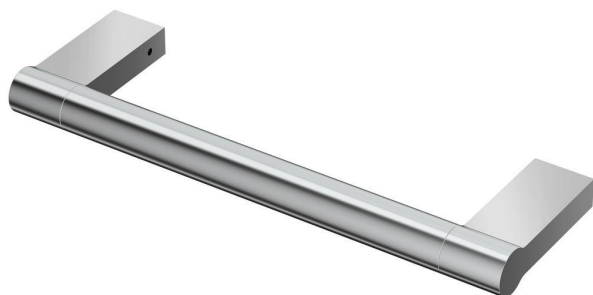

CONNECT Handgreep 350 mm

Handgreep 350 mm

Connect handgreep 350 mm. Inclusief bevestigingsset. Makkelijk schoon te maken, functioneel design. Houder van metaal. 2 geïntegreerde bevestigingspunten. Alleen te bevestigen in massieve wanden.

AFWERKING*

* AA = Chrom