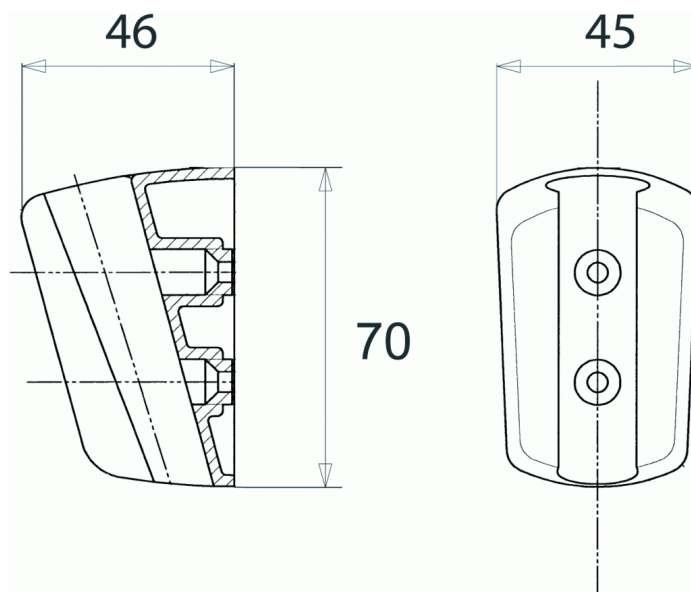

## JADO DOUCHE MODERN Handdouchehouder

Handdouchehouder

**AFWERKING\***

\* AA = Chroom