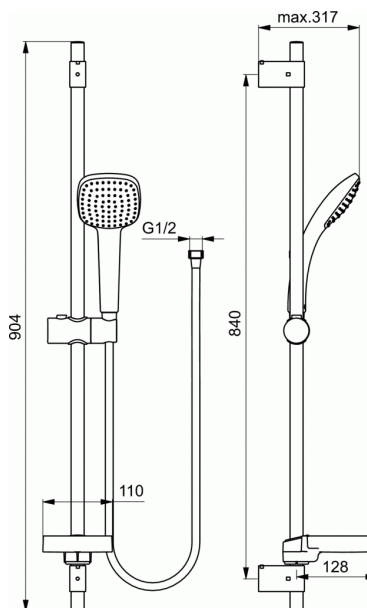

IDEALRAIN CUBE

Glijstangcombinatie M1 900 mm met 1 functie handdouche 100 x 100 mm

Glijstangcombinatie M1 900 mm met 1 functie handdouche 100 x 100 mm

Idealrain Cube glijstangcombinatie M1 900 mm. 1 functie handdouche 100 x 100 mm. Anti-kalk functie. Douchestang 900 mm met drukknop bediende draaibare en schuifbare houder. Verchromde zeepschaal. Doucheslang "Idealflex" 1750 mm. 8 l/min bij 3 bar.

AFWERKING*

* AA = Chroom