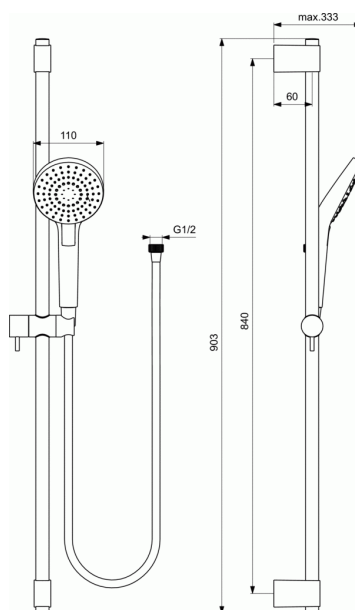

IDEALRAIN EVO

Glijstangcombinatie 900 mm met 3 functies handdouche „Rond“ Ø110 mm

Glijstangcombinatie 900 mm met 3 functies handdouche „Rond“ Ø110 mm

Idealrain Evo glijstangcombinatie 900 mm. 3 functies handdouche „Rond“ Ø110 mm (straal soorten: regen, stortregen en massage). Anti-kalk functie. Douchestang 900 mm met drukknop bediende draaibare en schuifbare houder. Bevestiging van metaal. Bevestiging voor gemakkelijke montage of voor renovatie verstelbaar. Doucheslang „Idealflex“ 1750 mm. 8 l/min bij 3 bar.

AFWERKING*

* AA = Chroom