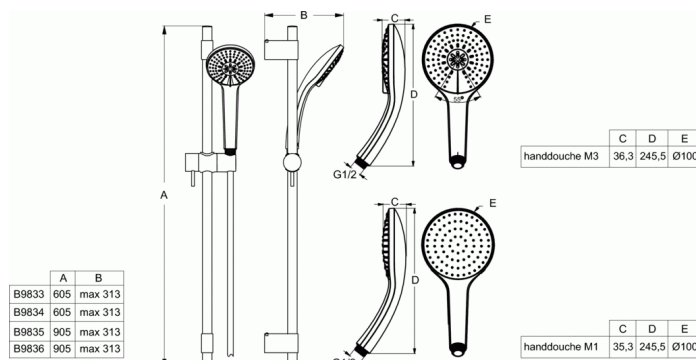

### Glijstangcombinatie 900 mm M1 met 1 functie handdouche Ø100 mm

#### Glijstangcombinatie 900 mm M1 met 1 functie handdouche Ø100 mm

Idealrain Pro glijstangcombinatie M1 900 mm. 1 functie handdouche Ø100 mm. Anti-kalk functie. Douchestang 900 mm met draaibare en schuifbare houder van metaal. Bevestiging van metaal. Bevestiging voor gemakkelijke montage of voor renovatie verstelbaar. Doucheslang "Idealflex" 1750 mm. 8 l/min bij 3 bar.

#### VARIANTEN

|   |       |
|---|-------|
| Glijstangcombinatie 900 mm M3 met 3 functies handdouche Ø100 mm | B9836 |
| Glijstangcombinatie 600 mm M3 met 3 functies handdouche Ø100 mm | B9834 |
| Glijstangcombinatie 600 mm M1 met 1 functie handdouche Ø100 mm  | B9833 |