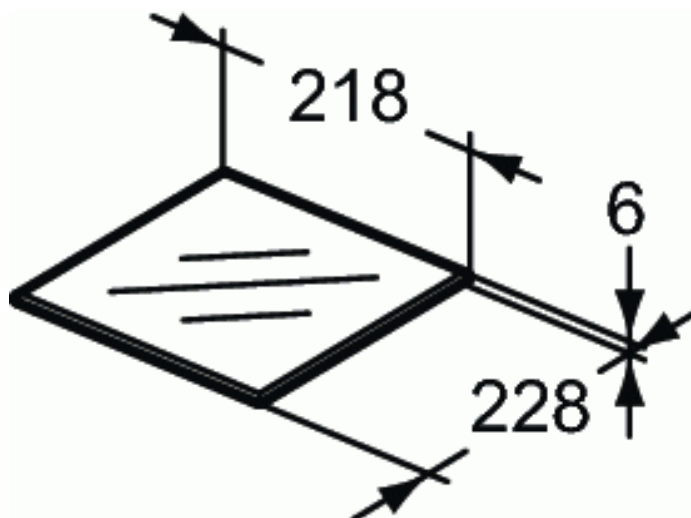

CONNECT SPACE

Glazen legplank voor zijmeubel 200 mm E0372

Glazen legplank voor zijmeubel 200 mm E0372

VARIANTEN

Glazen legplank voor zijmeubel 300 mm E0373 E0392

BENODIGDHEDEN

Zijmeubel 200 mm voor fonteinmeubel E0372

AFWERKING*

RP RU SA

* RP = Bruin, RU = Grijs, SA = Wit