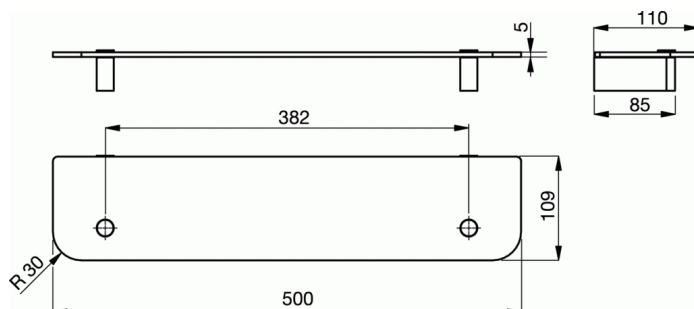

CONNECT

Glazen legplank 500 mm

Glazen legplank 500 mm

Connect glazen legplank 500 x 110 mm. Inclusief bevestigingsset. Legplank van glas. Houder van metaal. 4 geïntegreerde bevestigingspunten.

AFWERKING*

* AA = Chroom