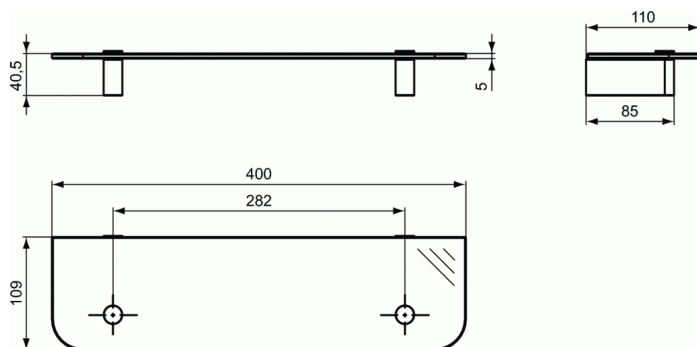

CONNECT

Glazen legplank 400 mm

Glazen legplank 400 mm

Connect glazen legplank 400 x 110 mm. Inclusief bevestigingsset. Legplank van glas. Houder van metaal. 4 geïntegreerde bevestigingspunten.

AFWERKING*

* AA = Chroom