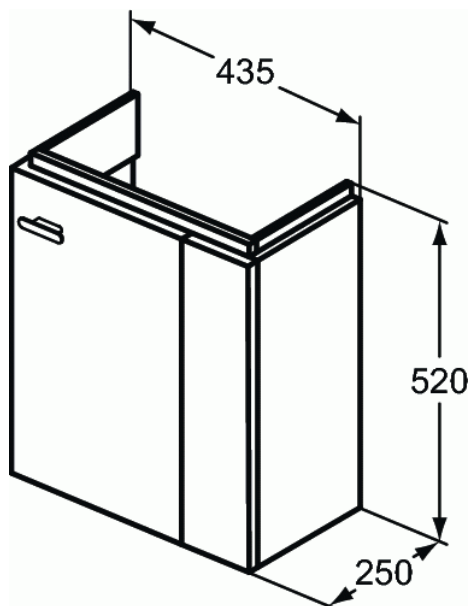

CONNECT SPACE

Fonteinmeubel 450 mm rechts voor fontein met kraangat rechts E1321

Fonteinmeubel 450 mm rechts voor fontein met kraangat rechts E1321

Connect Space fonteinmeubel 450 mm rechts. Inclusief bevestigingsset. 1 L-vormige deur met uitneembare opbergbak. Exclusief sifon. Alleen toepasbaar i.c.m. fontein met kraangat rechts E1321.

VARIANTEN

Fonteinmeubel 450 mm links voor fontein met kraangat E0370 links E1322

BENODIGDHEDEN

Fontein 450 mm (met kraangat rechts / zonder overloop) E1321

AFWERKING*

* WG = Wit, KR = Hoogglans grijs decor, KS = Iep decor, SO = Amerikaans eiken decor