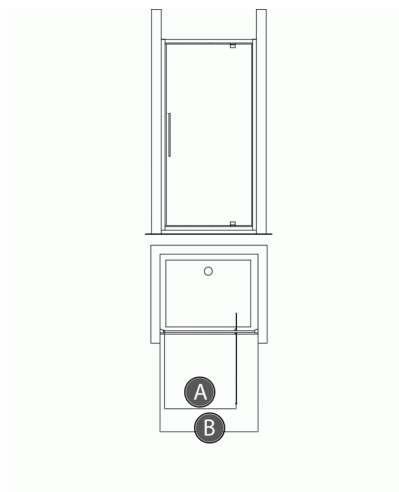

KUBO

Draaideur 900 mm omkeerbaar

ARTIKELNUMMER	MODEL	OPENING (cm) A	BREEDTE (cm) B	KLEUR MUURPROFIEL
T7303EO	KUBO/PV 80	52	77 : 82	zilver
T7304EO	KUBO/PV 85	54	82 : 87	zilver
T7305EO	KUBO/PV 90	56	87 : 92	zilver
T7306EO	KUBO/PV 95	56	92 : 97	zilver
T7307EO	KUBO/PV 100	56	97 : 102	zilver

Draaideur 900 mm omkeerbaar

Kubo draaideur. Hoogte 1950 mm. 6 mm transparant veiligheidsglas, behandeld met Ideal Clean. Met aluminium muurprofiel zilverkleurig. Verchromde greep. Horizontale aanpassing tot 25 mm. Omkeerbaar.

Kan gecombineerd worden met zijwand, separaat te bestellen.

VARIANTEN

Draaideur 800 mm omkeerbaar	T7303
Draaideur 1000 mm omkeerbaar	T7307
Draaideur 850 mm omkeerbaar	T7304
Draaideur 950 mm omkeerbaar	T7306