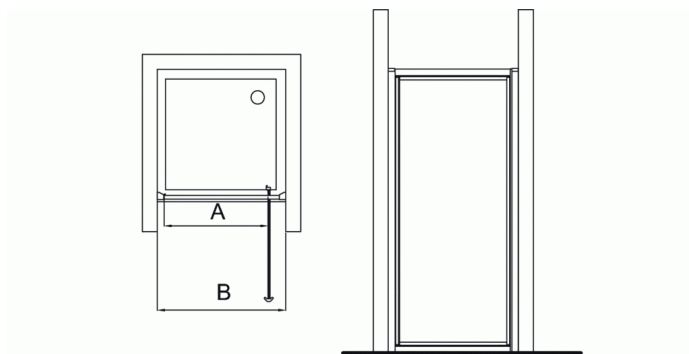

CONNECT

Draaideur 850 mm omkeerbaar

ARTIKELNUMMER	MODEL	OPENING (cm)		KLEUR MUURPROFIEL
		A	B	
T9833EO	CONNECT/PV 80	52	77 : 82	zilver
T9834EO	CONNECT/PV 85	54	82 : 87	zilver
T9835EO	CONNECT/PV 90	56	87 : 92	zilver
T9836EO	CONNECT/PV 95	56	92 : 97	zilver
T9837EO	CONNECT/PV 100	56	97 : 102	zilver

Draaideur 850 mm omkeerbaar

Connect draaideur. Hoogte 1900 mm. 4 mm transparant veiligheidsglas, behandeld met Ideal Clean. Met aluminium muurprofiel. Geïntegreerde greep. Horizontale aanpassing tot 25 mm. Omkeerbaar.

Kan gecombineerd worden met zijwand, separaat te bestellen.

VARIANTEN

Draaideur 800 mm omkeerbaar	T9833
Draaideur 900 mm omkeerbaar	T9835
Draaideur 1000 mm omkeerbaar	T9837
Draaideur 950 mm omkeerbaar	T9836