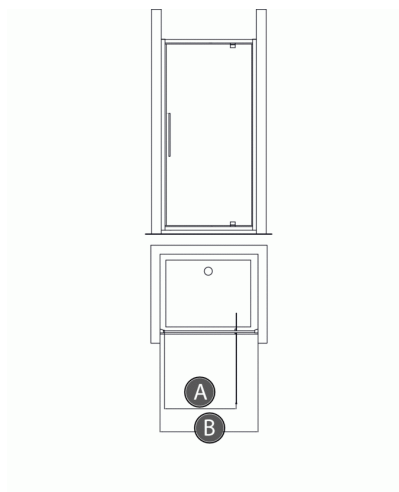

KUBO

Draaideur 850 mm omkeerbaar

ARTIKELNUMMER	MODEL	OPENING (cm) A	BREEDTE (cm) B	KLEUR MUURPROFIEL
T7303EO	KUBO/PV 80	52	77 - 82	zilver
T7304EO	KUBO/PV 85	54	82 - 87	zilver
T7305EO	KUBO/PV 90	56	87 - 92	zilver
T7306EO	KUBO/PV 95	56	92 - 97	zilver
T7307EO	KUBO/PV 100	56	97 - 102	zilver

Draaideur 850 mm omkeerbaar

Kubo draaideur. Hoogte 1950 mm. 6 mm transparant veiligheidsglas, behandeld met Ideal Clean. Met aluminium muurprofiel zilverkleurig. Verchromde greep. Horizontale aanpassing tot 25 mm. Omkeerbaar.

Kan gecombineerd worden met zijwand, separaat te bestellen.

VARIANTEN

Draaideur 800 mm omkeerbaar	T7303
Draaideur 900 mm omkeerbaar	T7305
Draaideur 1000 mm omkeerbaar	T7307
Draaideur 950 mm omkeerbaar	T7306