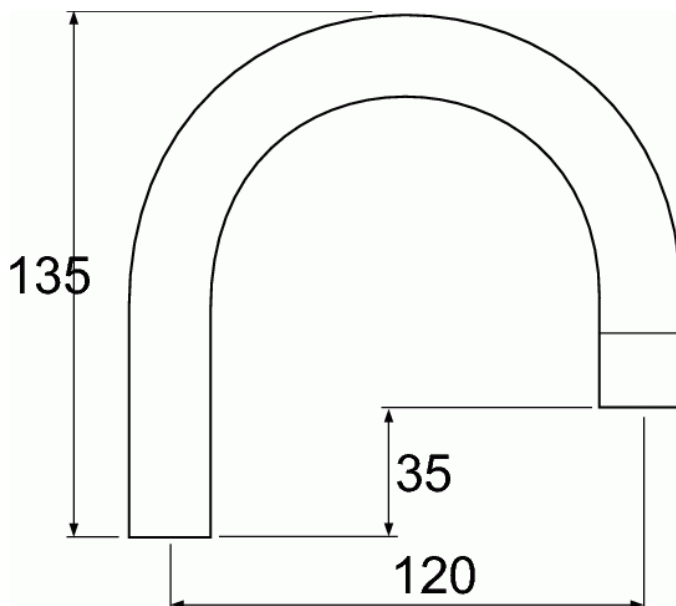

TOEBEHOREN KRANEN

Draaibare U-uitloop, voorsprong 120 mm

Draaibare U-uitloop, voorsprong 120 mm

Draaibare U-uitloop G3/4". Voorsprong 120 mm.
Straalregelaar. Voor Noxxa.

VARIANTEN

Draaibare U-uitloop, voorsprong 170 mm

F963000

Draaibare U-uitloop, voorsprong 200 mm

F963010

AFWERKING*

* AA = Chrom