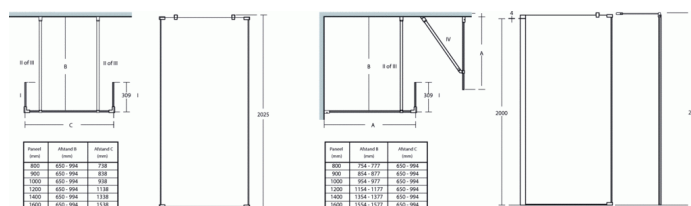

SYNERGY

Douchewand 1600 mm met muurprofiel

Douchewand 1600 mm met muurprofiel

Synergy glazen inloop douchewand. Hoogte 2000 mm. 8 mm transparant veiligheidsglas, behandeld met Ideal Clean. Met aluminium muurprofiel zilverkleurig.

Benodigheden separaat te bestellen!

VARIANTEN

| | |
|------------------------------------|-------|
| Douchewand 800 mm met muurprofiel | L6222 |
| Douchewand 900 mm met muurprofiel | L6223 |
| Douchewand 1000 mm met muurprofiel | L6224 |
| Douchewand 1200 mm met muurprofiel | L6225 |
| Douchewand 1400 mm met muurprofiel | L6226 |
| Douchewand 800 mm met muurprofiel | L6222 |
| Douchewand 900 mm met muurprofiel | L6223 |
| Douchewand 1000 mm met muurprofiel | L6224 |
| Douchewand 1200 mm met muurprofiel | L6225 |
| Douchewand 1400 mm met muurprofiel | L6226 |

BENODIGDHEDEN

| | |
|----------------------|-------|
| Retourpaneel 300 mm | L6228 |
| Rechte steun 1000 mm | L6229 |
| Hoeksteun 1000 mm | L6230 |
| Rechte steun 1500 mm | L6198 |

AFWERKING*

EO

* EO = Zilverkleurig