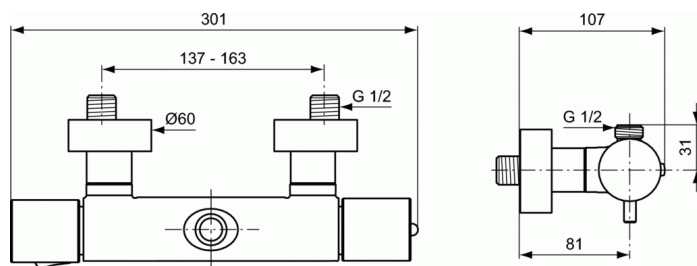

JADO GLANCE

Douchethermostaat

Douchethermostaat

AFWERKING*

* AA = Chroom