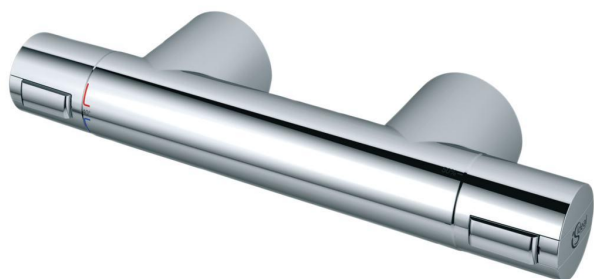

CERATHERM 200

Douchethermostaat

Douchethermostaat

CeraTherm 200 douchethermostaat DN 15. H.o.h. 150 mm. Cool Body. Terugslagklep. Geluidsarme verdekte S-koppelingen (instelbaar van 137 - 163 mm). Thermostatisch waspatroon. Temperatuurinstelling met extra temperatuurbegrenzing (kinderveiligheid). Volumeregeling met eco-druktoets en keramische schijven. Uithoudingstest EN 1111. Geluidsniveau volgens norm DIN 4109, Groep 1.

AANBEVOLEN

Glijstangcombinatie M3 900 mm met 3 functies handdouche 100 x 100 mm	B0086
Badset M1 met 1 functie handdouche 100 x 100 mm	B0087

AFWERKING*

AA

* AA = Chroom

NORMERINGEN & KENMERKEN

Cool Body