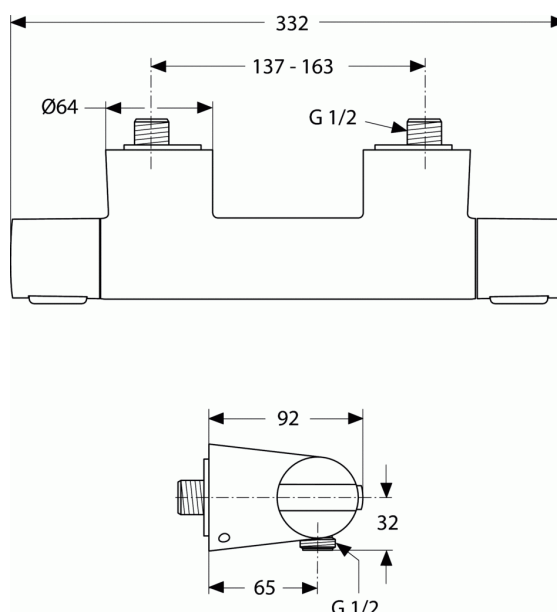

CERATHERM 200

Douchethermostaat

Douchethermostaat

CeraTherm 200 douchethermostaat DN 15. H.o.h. 150 mm. Cool Body. Terugslagklep. Geluidsarme verdekte S-koppelingen (instelbaar van 137 - 163 mm). Thermostatisch waspatroon. Temperatuurinstelling met extra temperatuurbegrenzing (kinderveiligheid). Volumeregeling met eco-druktoets en keramische schijven. Uithoudingstest EN 1111. Geluidsniveau volgens norm DIN 4109, Groep 1.

AANBEVOLEN

Glijstangcombinatie M3 900 mm met 3 functies handdouche 100 x 100 mm	B0086
Badset M1 met 1 functie handdouche 100 x 100 mm	B0087

AFWERKING*

AA

* AA = Chroom

NORMERINGEN & KENMERKEN

Cool Body