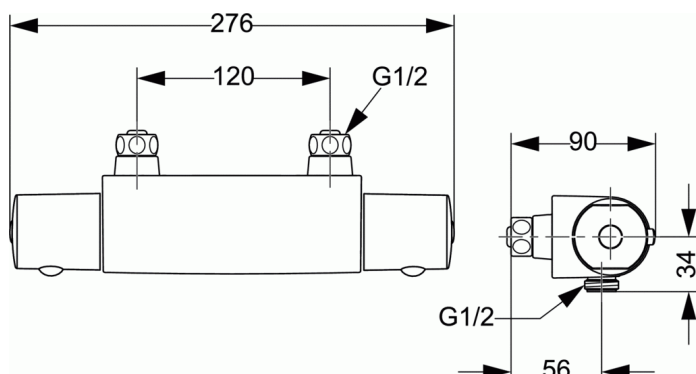

### Douchethermostaat h.o.h. 120 mm zonder S-koppelingen en rozetten

#### Douchethermostaat h.o.h. 120 mm zonder S-koppelingen en rozetten

CeraTherm 50 douchethermostaat DN 15. H.o.h. 120 mm. Cool Body. Terugslagklep. Sprong 78 mm. Zonder S-koppelingen en rozetten. Thermostatisch waspatroon. Volumecartouche met keramische schijven. Temperatuurinstelling met extra temperatuurbegrenzing (kinderveiligheid). ECO-functie (50% volumestop en drukafhankelijke temperatuur instelling). Geluidsniveau volgens norm DIN 4109, Groep 1.