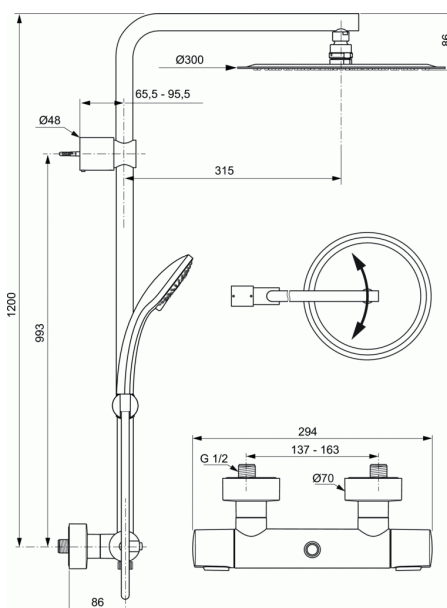

CERATHERM 100

Douchesysteem met zwenkbare hoofddouche

Douchesysteem met zwenkbare hoofddouche

Idealrain douchesysteem met CeraTherm 100 douchethermostaat (A955590AA). Zeer dunne metalen hoofddouche $\varnothing 300$ mm en 3 functies handdouche $\varnothing 100$ mm (straal soorten: regen, stortregen en massage). Anti-kalk functie. Zwenkbare hoofddouche. Watervoerende douchestang met drukknop bediende draaibare en schuifbare houder. Doucheslang "Idealflex" 1750 mm. Aansluiting G1/2" geïntegreerd.

CeraTherm 100 douchethermostaat DN 15 met afvoer naar boven en beneden. H.o.h. 150 mm. Terugslagklep. Sprong 181 mm. Geluidsarme verdeckte S-koppelingen (instelbaar van 137 - 163 mm). Thermostatisch waspatroon. Temperatuurinstelling met extra temperatuurbegrenzing (kinderveiligheid). Volumeregeling met eco-druktoets en keramische schijven. Geluidsniveau volgens norm DIN 4109, Groep 1.

AANBEVOLEN

Verlengstuk 150 mm voor Idealrain douchesysteem, A860873 te monteren tussen de wandbevestigingspunten. De wandbevestiging moet dus 150 mm hoger gemonteerd worden!

AFWERKING*

AA

* AA = Chroom