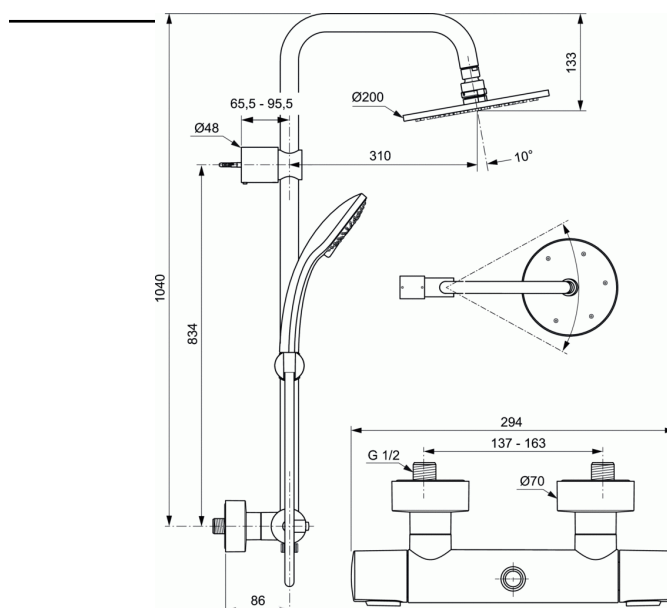

IDEALRAIN

Douchesysteem met CeraTherm 100 douchethermostaat met afvoer naar boven en beneden, zwenkbare hoofddouche

Douchesysteem met CeraTherm 100 douchethermostaat met afvoer naar boven en beneden, zwenkbare hoofddouche

Idealrain douchesysteem met CeraTherm 100 douchethermostaat (A955590AA). Ø200 mm ronde zwenkbare hoofddouche van metaal en Ø100 mm handdouche (3 functies). Anti-kalk functie. Zwenkbare hoofddouche. Watervoerende douchestang met drukknop bediende draaibare en schuifbare houder. Doucheslang "Idealflex" 1750 mm. Aansluiting G1/2" geïntegreerd. CW-3.

CeraTherm 100 douchethermostaat DN 15 met afvoer naar boven en beneden. H.o.h. 150 mm. Terugslagklep. Sprong 181 mm. Geluidsarme verdeckte S-koppelingen (instelbaar van 137 - 163 mm). Thermostatisch waspatroon. Temperatuurinstelling met extra temperatuurbegrenzing (kinderveiligheid). Volumeregeling met eco-druktoets en keramische schijven. Geluidsniveau volgens norm DIN 4109, Groep 1.

VARIANTEN

Douchesysteem met CeraTherm 100 douchethermostaat met afvoer naar boven en beneden A5686

AANBEVOLEN

Verlengstuk 150 mm voor Idealrain douchesysteem, A860873 te monteren tussen de wandbevestigingspunten. De wandbevestiging moet dus 150 mm hoger gemonteerd worden!