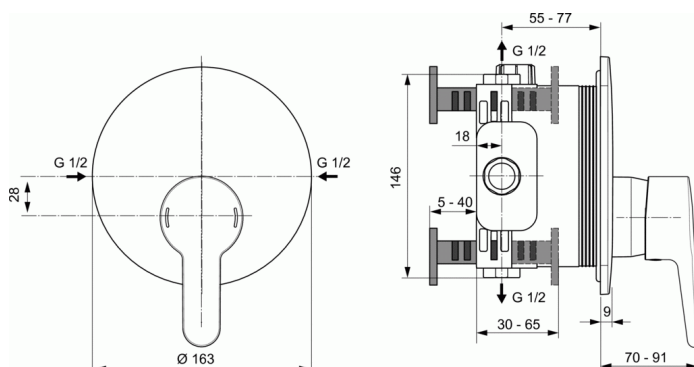

CERAPLUS 2

Douchemengkraan (opbouwdeel)

Douchemengkraan (opbouwdeel)

CeraPlus 2 inbouw douchemengkraan. Voor wandinbouw met EASY-Box, separaat te bestellen. Opbouwdeel. Metalen rozet Ø163 mm. Metalen greep met permanente rood/blauw markering. Bevestiging greep op de cartouche d.m.v. een RVS overbrengingspen. CLICK 50% Volumestop. CLICK 50% Volumestop. Draaibereik cartouche 120°. Drukafhankelijke temperatuur instelling. Geïntegreerd vetreservoir. DICHT-FIX afdichting. Omschrijving betreft alleen opbouw delen. Uithoudingstest EN 817. Geluidsniveau volgens norm DIN 4109, Groep 1.