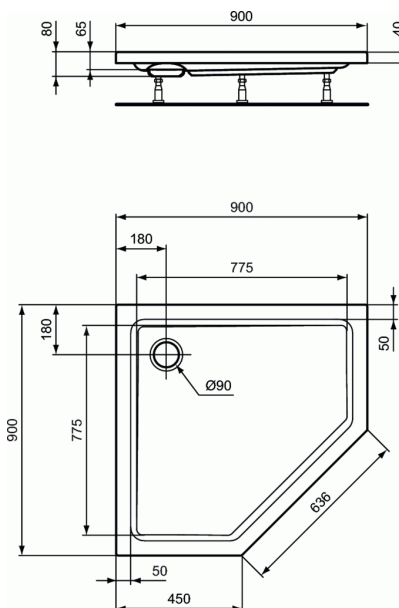

HOTLINE NEW

Douchebak vijfhoekig 900 x 900 mm

Douchebak vijfhoekig 900 x 900 mm

Hotline new douchebak vijfhoekig van acryl. Vervaardigd volgens DIN EN 14527. Met glasvezel verstevigd. Ingewerkte bodem- en randversteving. Afvoergat Ø90 mm. Potenset separaat te bestellen.

AANBEVOLEN

Universele potenset voor douchebakken, hoogte 125/185 mm	K7126
Afvoergarnituur Tempoplex voor afvoer Ø90mm	K7817

AFWERKING*

* 01 = Wit