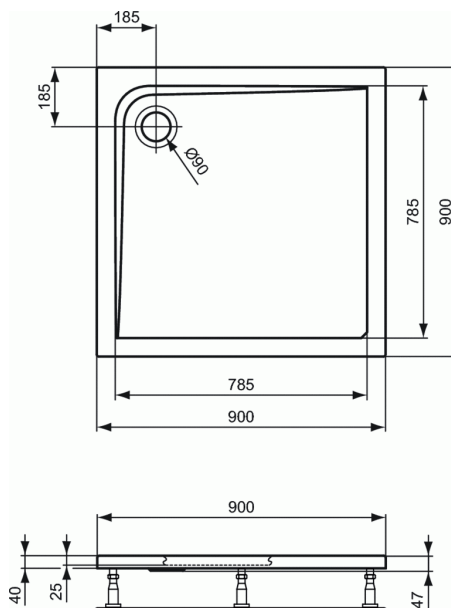

ULTRA FLAT

Douchebak vierkant 900 mm

Douchebak vierkant 900 mm

Ultra Flat douchebak vierkant van acryl. Vervaardigd volgens DIN EN 14527. Met glasvezel verstevigd. Ingewerkte bodem- en randversteving. Afvoergat $\varnothing 90$ mm. Potenset separaat te bestellen.

VARIANTEN

Douchebak vierkant 800 mm	K5172
Douchebak vierkant 1000 mm	K5174
Douchebak vierkant 1200 mm	K5175

AANBEVOLEN

Universele potenset voor douchebakken, hoogte 125/185 mm	K7126
Afvoergarnituur Tempoplex voor afvoer $\varnothing 90$ mm	K7817