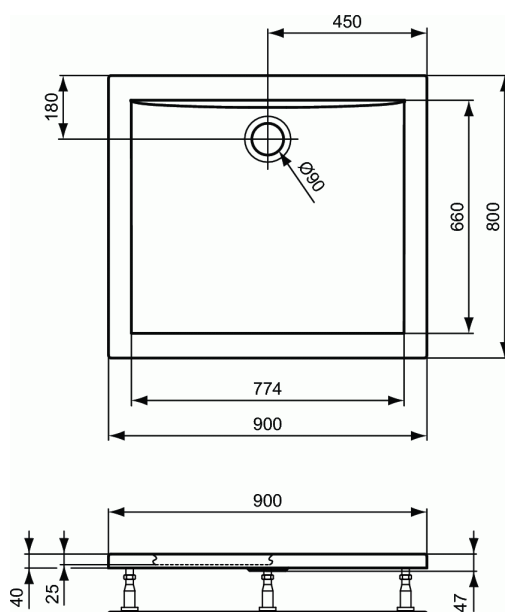

ULTRA FLAT

Douchebak rechthoekig 900 x 800 mm

Douchebak rechthoekig 900 x 800 mm

Ultra Flat douchebak rechthoekig van acryl. Vervaardigd volgens DIN EN 14527. Met glasvezel verstevigd. Ingewerkte bodem- en randversteviging. Afvoergat Ø90 mm. Potenset separaat te bestellen. Vanaf 1200 mm: 2 potensets plaatsen.

VARIANTEN

Douchebak rechthoekig 900 x 700 mm	K1934
Douchebak rechthoekig 1000 x 700 mm	K1935
Douchebak rechthoekig 1200 x 700 mm	K1936
Douchebak rechthoekig 1400 x 700 mm	K1937
Douchebak rechthoekig 1700 x 700 mm	K1938
Douchebak rechthoekig 900 x 750 mm	K5179
Douchebak rechthoekig 1000 x 800 mm	K5180
Douchebak rechthoekig 1000 x 900 mm	K5181
Douchebak rechthoekig 1200 x 800 mm	K5182
Douchebak rechthoekig 1200 x 900 mm	K5183
Douchebak rechthoekig 1200 x 1000 mm	K5184
Douchebak rechthoekig 1400 x 800 mm	K5185
Douchebak rechthoekig 1400 x 900 mm	K5186
Douchebak rechthoekig 1600 x 800 mm	K5187
Douchebak rechthoekig 1600 x 900 mm	K5188
Douchebak rechthoekig 1700 x 800 mm	K5189
Douchebak rechthoekig 1700 x 900 mm	K5190
Douchebak rechthoekig 1800 x 800 mm	K5191
Douchebak rechthoekig 1800 x 900 mm	K5192
Douchebak rechthoekig 1400 x 1000 mm	K2551
Douchebak rechthoekig 1600 x 1000 mm	K2552
Douchebak rechthoekig 1700 x 1000 mm	K2553
Douchebak rechthoekig 1800 x 1000 mm	K2554

AANBEVOLEN

AFWERKING*

* 01 = Wit

MISSING TRANSLATION FOR ARTICLE NUMBER

ULTRA FLAT

Douchebak rechthoekig 900 x 800 mm

Universele potenset voor douchebakken, hoogte 125/185 mm	K7126
Afvoergarnituur Tempoplex voor afvoer Ø90mm	K7817