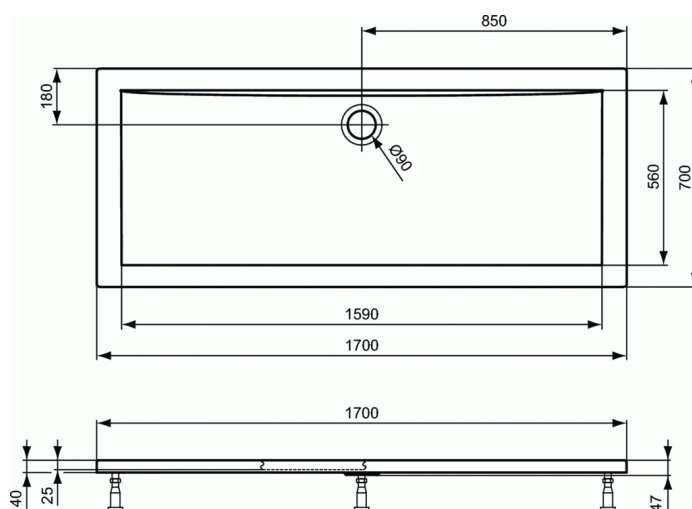

ULTRA FLAT

Douchebak rechthoekig 1700 x 700 mm

Douchebak rechthoekig 1700 x 700 mm

Ultra Flat douchebak rechthoekig van acryl. Vervaardigd volgens DIN EN 14527. Met glasvezel versterkt. Ingewerkte bodem- en randversterking. Afvoergat Ø90 mm. Potenset separaat te bestellen. Vanaf 1200 mm: 2 potensets plaatsen.

VARIANTEN

Douchebak rechthoekig 900 x 700 mm	K1934
Douchebak rechthoekig 1000 x 700 mm	K1935
Douchebak rechthoekig 1200 x 700 mm	K1936
Douchebak rechthoekig 1400 x 700 mm	K1937
Douchebak rechthoekig 900 x 800 mm	K5178
Douchebak rechthoekig 900 x 750 mm	K5179
Douchebak rechthoekig 1000 x 800 mm	K5180
Douchebak rechthoekig 1000 x 900 mm	K5181
Douchebak rechthoekig 1200 x 800 mm	K5182
Douchebak rechthoekig 1200 x 900 mm	K5183
Douchebak rechthoekig 1200 x 1000 mm	K5184
Douchebak rechthoekig 1400 x 800 mm	K5185
Douchebak rechthoekig 1400 x 900 mm	K5186
Douchebak rechthoekig 1600 x 800 mm	K5187
Douchebak rechthoekig 1600 x 900 mm	K5188
Douchebak rechthoekig 1700 x 800 mm	K5189
Douchebak rechthoekig 1700 x 900 mm	K5190
Douchebak rechthoekig 1800 x 800 mm	K5191
Douchebak rechthoekig 1800 x 900 mm	K5192
Douchebak rechthoekig 1400 x 1000 mm	K2551
Douchebak rechthoekig 1600 x 1000 mm	K2552
Douchebak rechthoekig 1700 x 1000 mm	K2553
Douchebak rechthoekig 1800 x 1000 mm	K2554

AANBEVOLEN

AFWERKING*

* 01 = Wit

ULTRA FLAT

Douchebak rechthoekig 1700 x 700 mm

Universele potenset voor douchebakken, hoogte 125/185 mm	K7126
Afvoergarnituur Tempoplex voor afvoer Ø90mm	K7817