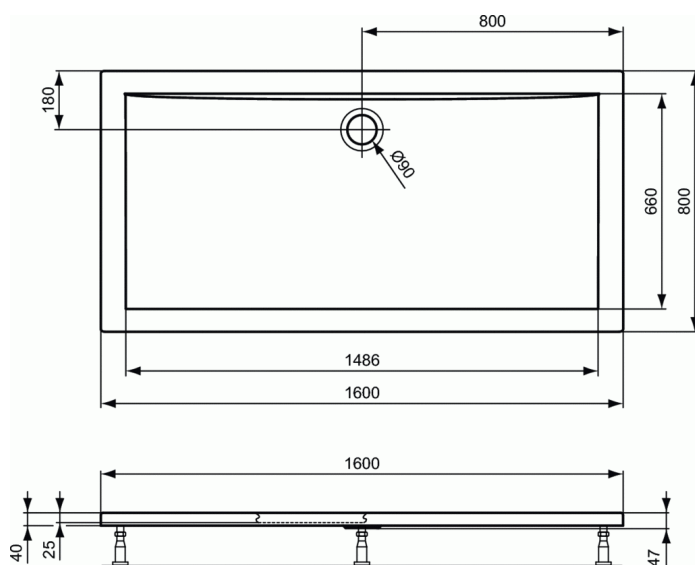

ULTRA FLAT

Douchebak rechthoekig 1600 x 800 mm

Douchebak rechthoekig 1600 x 800 mm

Ultra Flat douchebak rechthoekig van acryl. Vervaardigd volgens DIN EN 14527. Met glasvezel versterkt. Ingewerkte bodem- en randversterking. Afvoergat Ø90 mm. Potenset separaat te bestellen. Vanaf 1200 mm: 2 potensets plaatsen.

VARIANTEN

Douchebak rechthoekig 900 x 700 mm	K1934
Douchebak rechthoekig 1000 x 700 mm	K1935
Douchebak rechthoekig 1200 x 700 mm	K1936
Douchebak rechthoekig 1400 x 700 mm	K1937
Douchebak rechthoekig 1700 x 700 mm	K1938
Douchebak rechthoekig 900 x 800 mm	K5178
Douchebak rechthoekig 900 x 750 mm	K5179
Douchebak rechthoekig 1000 x 800 mm	K5180
Douchebak rechthoekig 1000 x 900 mm	K5181
Douchebak rechthoekig 1200 x 800 mm	K5182
Douchebak rechthoekig 1200 x 900 mm	K5183
Douchebak rechthoekig 1200 x 1000 mm	K5184
Douchebak rechthoekig 1400 x 800 mm	K5185
Douchebak rechthoekig 1400 x 900 mm	K5186
Douchebak rechthoekig 1600 x 900 mm	K5188
Douchebak rechthoekig 1700 x 800 mm	K5189
Douchebak rechthoekig 1700 x 900 mm	K5190
Douchebak rechthoekig 1800 x 800 mm	K5191
Douchebak rechthoekig 1800 x 900 mm	K5192
Douchebak rechthoekig 1400 x 1000 mm	K2551
Douchebak rechthoekig 1600 x 1000 mm	K2552
Douchebak rechthoekig 1700 x 1000 mm	K2553
Douchebak rechthoekig 1800 x 1000 mm	K2554

AANBEVOLEN

AFWERKING*

01

* 01 = Wit

MISSING TRANSLATION FOR ARTICLE NUMBER

ULTRA FLAT

Douchebak rechthoekig 1600 x 800 mm

Universele potenset voor douchebakken, hoogte 125/185 mm	K7126
Afvoergarnituur Tempoplex voor afvoer Ø90mm	K7817