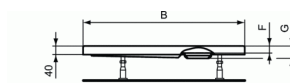

### Douchebak rechthoekig 1500 x 900 mm

	A	B	C	D	E	F	G
E1049	900	750	655	505	215	35	60
E0989	900	800	720	620	170	25	35
E1053	1000	800	820	620	170	25	35
E1057	1200	800	1020	620	170	35	50
E1059	1200	900	1020	720	170	35	50
E1061	1400	900	1220	720	170	35	50
E1063	1500	900	1320	720	170	35	50

#### Douchebak rechthoekig 1500 x 900 mm

Connect Air douchebak rechthoekig van acryl. Vervaardigd volgens DIN EN 14527. Met glasvezel verstevigd. Ingewerkte bodem- en randversteving. Afvoergat Ø90 mm. Potenset separaat te bestellen. Vanaf 1200 mm: 2 potensets plaatsen.