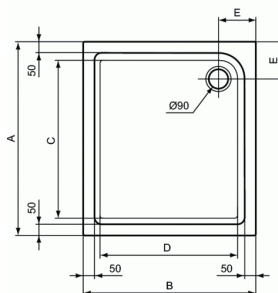

### Douchebak rechthoekig 1500 x 900 mm

	A	B	C	D	E	F	G
E1049	900	750	655	505	215	35	60
E0989	900	800	720	620	170	25	35
E1053	1000	800	820	620	170	25	35
E1057	1200	800	1020	620	170	35	50
E1059	1200	900	1020	720	170	35	50
E1061	1400	900	1220	720	170	35	50
E1063	1500	900	1320	720	170	35	50

#### Douchebak rechthoekig 1500 x 900 mm

Connect Air douchebak rechthoekig van acryl. Vervaardigd volgens DIN EN 14527. Met glasvezel verstevigd. Ingewerkte bodem- en randversteving. Afvoergat Ø90 mm. Potenset separaat te bestellen. Vanaf 1200 mm: 2 potensets plaatsen.