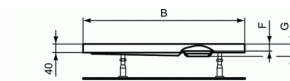

### Douchebak rechthoekig 1200 x 900 mm

	A	B	C	D	E	F	G
E1049	900	750	655	505	215	35	60
E0989	900	800	720	620	170	25	35
E1053	1000	800	820	620	170	25	35
E1057	1200	800	1020	620	170	35	50
E1059	1200	900	1020	720	170	35	50
E1061	1400	900	1220	720	170	35	50
E1063	1500	900	1320	720	170	35	50

#### Douchebak rechthoekig 1200 x 900 mm

Connect Air douchebak rechthoekig van acryl. Vervaardigd volgens DIN EN 14527. Met glasvezel verstevigd. Ingewerkte bodem- en randversterking. Afvoergat Ø90 mm. Potenset separaat te bestellen. Vanaf 1200 mm: 2 potensets plaatsen.