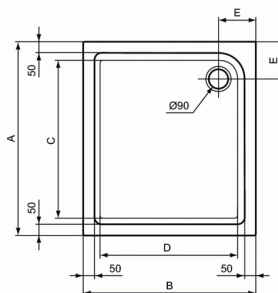

### Douchebak rechthoekig 1200 x 900 mm

	A	B	C	D	E	F	G
E1049	900	750	655	505	215	35	60
E0989	900	800	720	620	170	25	35
E1053	1000	800	820	620	170	25	35
E1057	1200	800	1020	620	170	35	50
E1059	1200	900	1020	720	170	35	50
E1061	1400	900	1220	720	170	35	50
E1063	1500	900	1320	720	170	35	50

#### Douchebak rechthoekig 1200 x 900 mm

Connect Air douchebak rechthoekig van acryl. Vervaardigd volgens DIN EN 14527. Met glasvezel verstevigd. Ingewerkte bodem- en randversterking. Afvoergat Ø90 mm. Potenset separaat te bestellen. Vanaf 1200 mm: 2 potensets plaatsen.