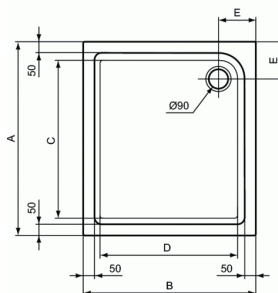

CONNECT AIR

Douchebak rechthoekig 1000 x 800 mm

	A	B	C	D	E	F	G
E1049	900	750	655	505	215	35	60
E0989	900	800	720	620	170	25	35
E1053	1000	800	820	620	170	25	35
E1057	1200	800	1020	620	170	35	50
E1059	1200	900	1020	720	170	35	50
E1061	1400	900	1220	720	170	35	50
E1063	1500	900	1320	720	170	35	50

Douchebak rechthoekig 1000 x 800 mm

Connect Air douchebak rechthoekig van acryl. Vervaardigd volgens DIN EN 14527. Met glasvezel verstevigd. Ingewerkte bodem- en randversterking. Afvoergat Ø90 mm. Potenset separaat te bestellen. Vanaf 1200 mm: 2 potensets plaatsen.