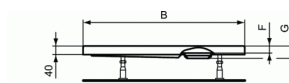

CONNECT AIR

Douchebak rechthoekig 1000 x 800 mm

	A	B	C	D	E	F	G
E1049	900	750	655	505	215	35	60
E0989	900	800	720	620	170	25	35
E1053	1000	800	820	620	170	25	35
E1057	1200	800	1020	620	170	35	50
E1059	1200	900	1020	720	170	35	50
E1061	1400	900	1220	720	170	35	50
E1063	1500	900	1320	720	170	35	50

Douchebak rechthoekig 1000 x 800 mm

Connect Air douchebak rechthoekig van acryl. Vervaardigd volgens DIN EN 14527. Met glasvezel verstevigd. Ingewerkte bodem- en randversterking. Afvoergat Ø90 mm. Potenset separaat te bestellen. Vanaf 1200 mm: 2 potensets plaatsen.