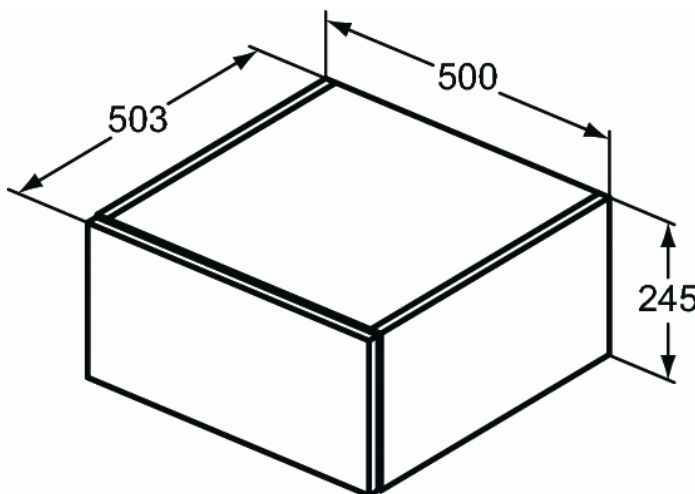

ADAPTO

Console onderkast 500 mm

Console onderkast 500 mm

Adapto console onderkast 500 mm. Inclusief bevestigingsset. 1 lade met push-pull systeem. Korpus en voorzijde: decor gecoate spaanplaat.

VARIANTEN

Console onderkast 250 mm