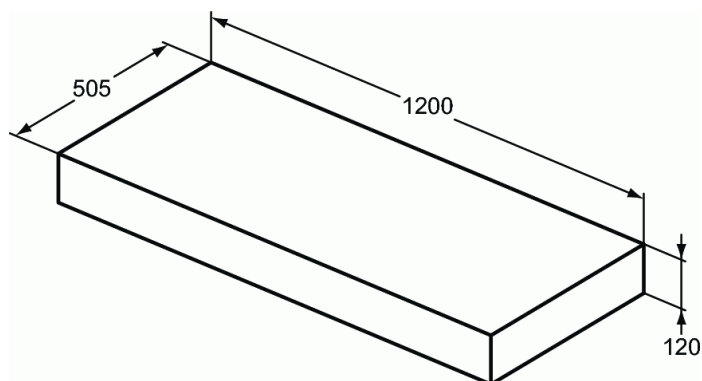

ADAPTO

Console 1200 mm

Console 1200 mm

Adapto console 1200 mm (zonder uitsnijding). T.c.m. opbouwastafel of wastafel. Hoogte 120 mm. Korpus: decor gecoate spaanplaat 18 mm. Exclusief consoledrager voor wandmontage (U842867), 3 stuks nodig.

VARIANTEN

Console 600 mm	U8405
Console 700 mm	U8406
Console 850 mm	U8407
Console 1050 mm	U8408

AFWERKING*

* WG = Wit, FF = Pijnboom decor, FW = Walnoot decor, FX = Betonlook