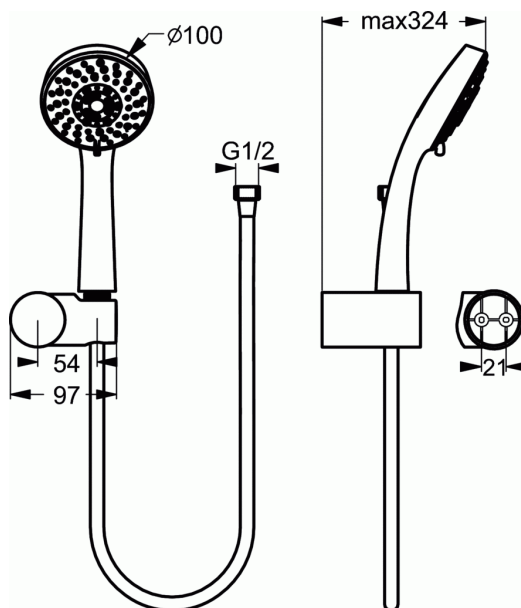

MISSING TRANSLATION FOR ARTICLE NUMBER

VENLO AQUA DOUCHESYSTEEM Badset 3 functies

Ideal Standard

Badset 3 functies

Venlo Aqua 100 badset. Handdouche 3 functies (Normaal / Champagne / Massage). Draaibare handdouchehouder en douchesslang "Idealflex" 1250 mm. 8 l/min bij 3 bar.

VARIANTEN

Handdouche 3 functies

B9317

AFWERKING*

AA

* AA = Chroom