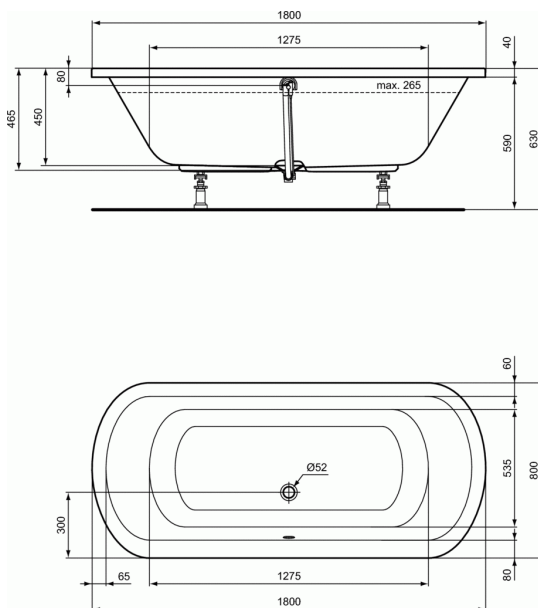

HOTLINE NEW

Bad ovaal 1800 x 800 mm

Bad ovaal 1800 x 800 mm

Hotline new bad ovaal 1800 x 800 mm van acryl DIN EN 263. Vervaardigd volgens DIN EN 14516 en DIN EN 198. Met glasvezel verstevigd. Ingewerkte bodem- en randversteving. Afvoer- en overloopgat in het midden. Afvoergat Ø52 mm. 2 rugleuningen. Potenset separaat te bestellen.

AANBEVOLEN

Universele potenset voor baden met wandsteun	K7274
Universele potenset voor baden, hoogte 120/180 mm	K7318
Universele wandgreep (1 stuk)	K7539
Afvoer- en overloopgarnituur Multiplex voor afvoer Ø52mm	K7804
Afvoer- en overloopgarnituur Multiplex Trio voor afvoer Ø52mm	K7807