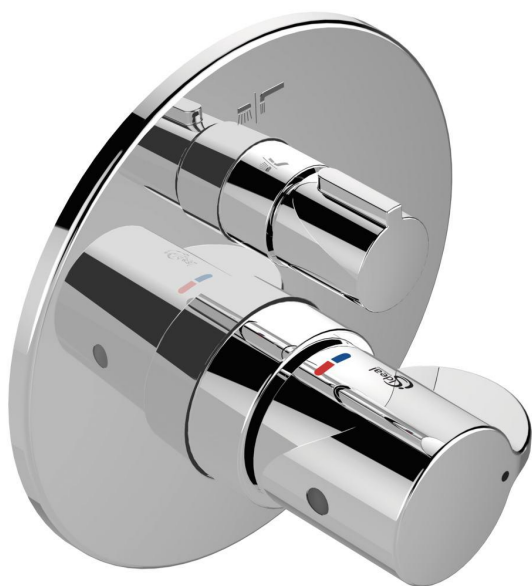

CERAPLUS 2

Bad/douchethermostaat (opbouwdeel)

Bad/douchethermostaat (opbouwdeel)

CeraPlus 2 inbouw bad/douchethermostaat met stopkraan en omstelling voor bediening van 2 functies. Voor wandinbouw met EASY-Box, separaat te bestellen. Opbouwdeel. Geschikt voor thermische desinfectie door meegeleverde speciale tool. Rozet Ø163 mm. Metalen rozet. Afsluitbare zij-ventielen. Terugslagklep. Metalen greep. Keramisch bovendeel 180°. Thermostatisch waspatroon. Drukafhankelijke temperatuur instelling. Anti-kalk functie. DICHT-FIX afdichting. Uithoudingstest EN 817. Geluidsniveau volgens norm DIN 4109, Groep 1.

AFWERKING*

AA

* AA = Chroom