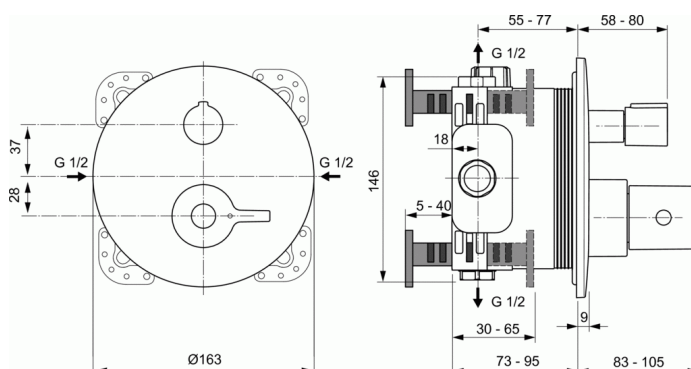

CERAPLUS 2

Bad/douchethermostaat (opbouwdeel)

Bad/douchethermostaat (opbouwdeel)

CeraPlus 2 inbouw bad/douchethermostaat met stopkraan en omstelling voor bediening van 2 functies. Voor wandinbouw met EASY-Box, separaat te bestellen. Opbouwdeel. Geschikt voor thermische desinfectie door meegeleverde speciale tool. Rozet Ø163 mm. Metalen rozet. Afsluitbare zij-ventielen. Terugslagklep. Metalen greep. Keramisch bovendeel 180°. Thermostatisch waspatroon. Drukafhankelijke temperatuur instelling. Anti-kalk functie. DICHT-FIX afdichting. Uithoudingstest EN 817. Geluidsniveau volgens norm DIN 4109, Groep 1.