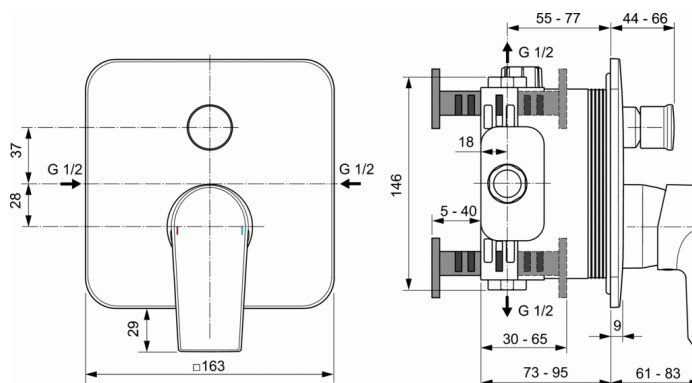

## EDGE

### Bad/douchemengkraan (opbouwdeel)

#### Bad/douchemengkraan (opbouwdeel)

Edge inbouw bad/douchemengkraan. Voor wandinbouw met EASY-Box, separaat te bestellen. Opbouwdeel. Metalen rozet 163 x 163 mm. Metalen greep met permanente rood/blauw markering. Automatische omschakeling van douche naar bad. CLICK 50% Volumestop. Drukafhankelijke temperatuur instelling. Geïntegreerd vetreservoir. DICHT-FIX afdichting. Omschrijving betreft alleen opbouw delen. Uithoudingstest EN 817. Geluidsniveau volgens norm DIN 4109, Groep 1.