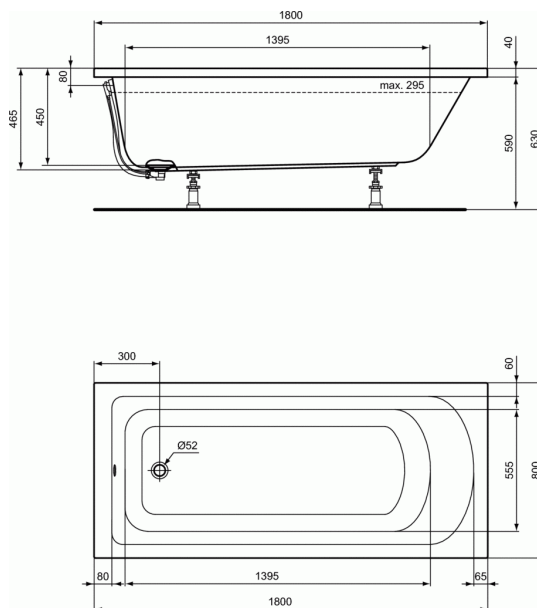

HOTLINE NEW

Bad 1800 x 800 mm

Bad 1800 x 800 mm

Hotline new bad van acryl DIN EN 263. Vervaardigd volgens DIN EN 14516 en DIN EN 198. Met glasvezel verstevigd. Ingewerkte bodem- en randversteving. Afvoergat Ø52 mm. Potenset separaat te bestellen.

AANBEVOLEN

Universele potenset voor baden met wandsteun	K7274
Universele potenset voor baden, hoogte 120/180 mm	K7318
Universele wandgreep (1 stuk)	K7539
Afvoer- en overloopgarnituur Multiplex voor afvoer Ø52mm	K7804
Afvoer- en overloopgarnituur Multiplex Trio voor afvoer Ø52mm	K7807