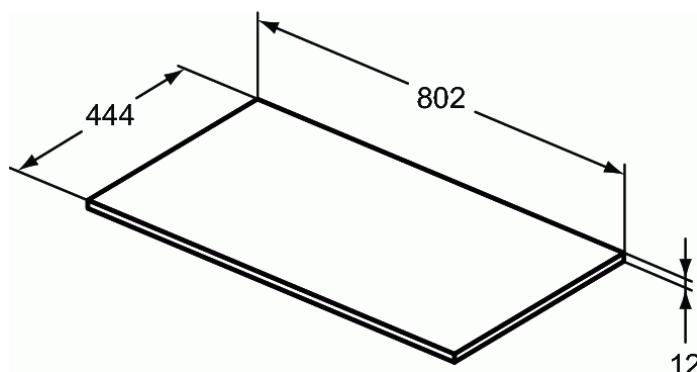

TONIC II

Afdekblad zonder uitsnijding 800 mm

Afdekblad zonder uitsnijding 800 mm

Tonic II afdekblad 800 mm voor meubel of wandconsole (zonder uitsnijding).

VARIANTEN

Afdekblad zonder uitsnijding 600 mm
Afdekblad zonder uitsnijding 1000 mm
Afdekblad zonder uitsnijding 1200 mm