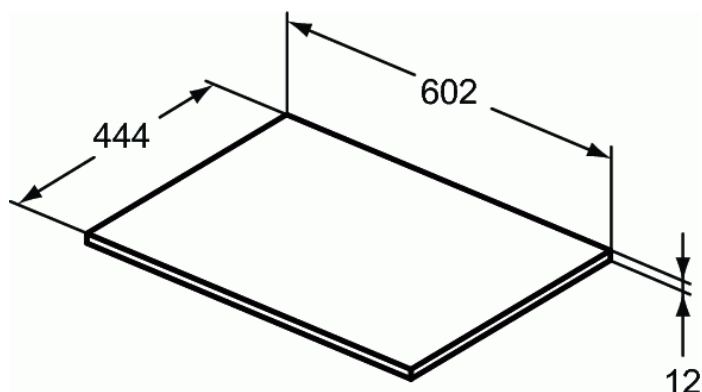

### Afdekblad zonder uitsnijding 600 mm

#### Afdekblad zonder uitsnijding 600 mm

Tonic II afdekblad 600 mm voor meubel of wandconsole (zonder uitsnijding).

#### VARIANTEN

Afdekblad zonder uitsnijding 800 mm  
Afdekblad zonder uitsnijding 1000 mm  
Afdekblad zonder uitsnijding 1200 mm

R4322  
R4323  
R4324