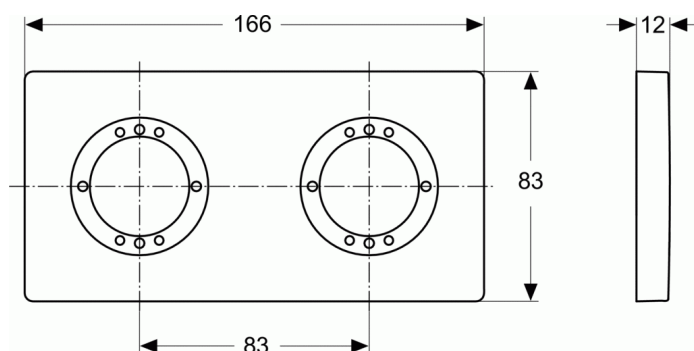

ARCHIMODULE

2-gats rozet 83 x 166 mm

2-gats rozet 83 x 166 mm

Archimodule 2-gats rozet 83 x 166 mm. Van metaal. Uitsluitend voor montage met Archimodule inbouwdeel 1 thermostaat unit (A1500NU) of inbouwdeel 1 universeel (A1501NU) en een Archimodule functioneel opbouwdeel 2.

1-gats vergroot rozet 100 x 100 mm	A963724
2-gats vergroot rozet 100 x 183 mm	A963725
3-gats vergroot rozet 100 x 266 mm	A963732
4-gats vergroot rozet 100 x 349 mm	A963735
Opvulring voor te ondiepe inbouw 1-gats rozet (83 x 83 mm) (10 mm)	A963746
Opvulring voor te ondiepe inbouw 2-gats rozet (83 x 166 mm) (10 mm)	A963765
Opvulring voor te ondiepe inbouw 3-gats rozet (83 x 249 mm) (10 mm)	A963766
Opvulring voor te ondiepe inbouw 4-gats rozet (83 x 332 mm) (10 mm)	A963767