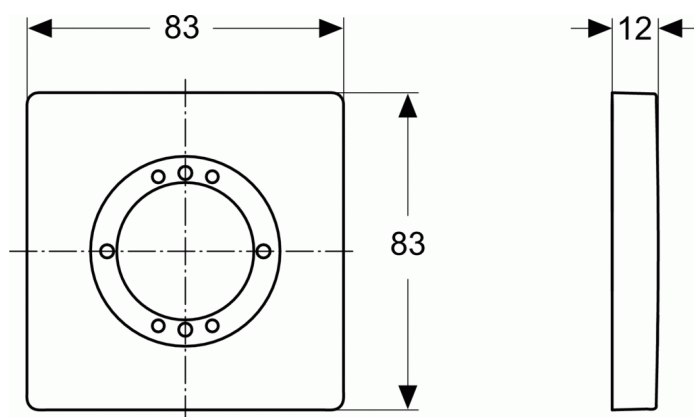

## ARCHIMODULE

### 1-gats rozet 83 x 83 mm

#### 1-gats rozet 83 x 83 mm

Archimodule 1-gats rozet 83 x 83 mm. Van metaal. Uitsluitend voor montage met Archimodule inbouwdeel 1 thermostaat unit (A1500NU) of inbouwdeel 1 universeel (A1501NU) en een Archimodule functioneel opbouwdeel 2.

#### AANBEVOLEN

1-gats vergroot rozet 100 x 100 mm	A963724
2-gats vergroot rozet 100 x 183 mm	A963725
3-gats vergroot rozet 100 x 266 mm	A963732
4-gats vergroot rozet 100 x 349 mm	A963735
Opvulring voor te ondiepe inbouw 1-gats rozet (83 x 83 mm) (10 mm)	A963746
Opvulring voor te ondiepe inbouw 2-gats rozet (83 x 166 mm) (10 mm)	A963765
Opvulring voor te ondiepe inbouw 3-gats rozet (83 x 249 mm) (10 mm)	A963766
Opvulring voor te ondiepe inbouw 4-gats rozet (83 x 332 mm) (10 mm)	A963767