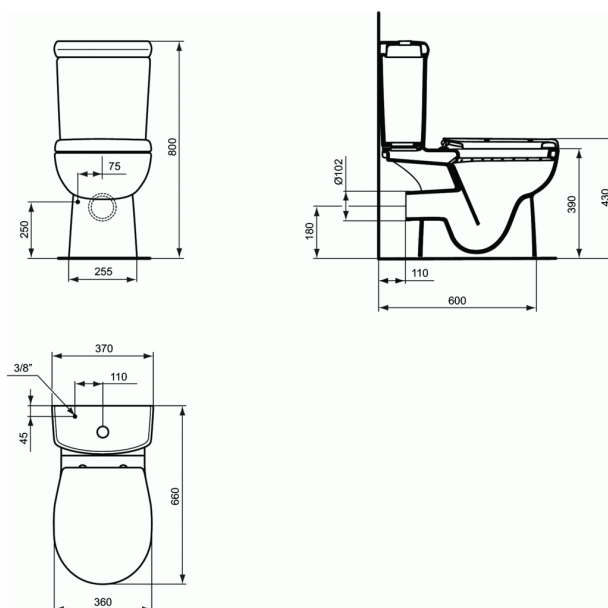

AREAL

WC rack λεκάνη χαμηλής πίεσης οριζόντιας αποχέτευσης (ΟΑ)

WC rack λεκάνη χαμηλής πίεσης οριζόντιας αποχέτευσης (ΟΑ)

Areal WC rack περιλαμβάνει: λεκάνη χαμηλής πίεσης οριζόντιας αποχέτευσης (ΟΑ), καζανάκι με πατητό μηχανισμό 2 λειτουργιών 6/3Lt, παροχής πυθμένος και κάθισμα.

ΧΡΩΜΑΤΑ*

01

* 01 = Λευκό