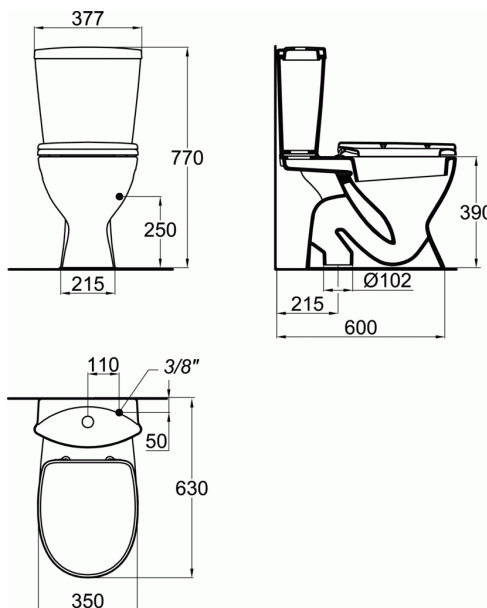

## OCEANE WC Pack λεκάνη χαμηλής πίεσης ΚΑ

### WC Pack λεκάνη χαμηλής πίεσης ΚΑ

Oceane WC pack που περιλαμβάνει: λεκάνη χαμηλής πίεσης κάθετης αποχέτευσης (ΚΑ), καζανάκι με πατητό μηχανισμό 2 λειτουργιών παροχής πυθμένος και κάθισμα λεκάνης.