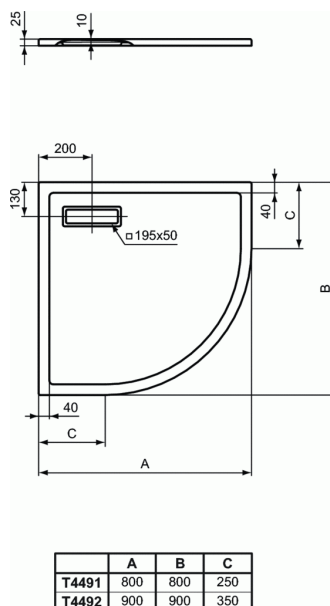

ULTRA FLAT NEW ULTRAFLAT NEW

ULTRAFLAT NEW

Ακρυλική γωνιακή ντουσιέρα Ultra Flat New με προφίλ χαμηλού ύψους 2,5 cm, διάστασης 90 x 90 cm. Είναι κατάλληλη τόσο για ένθετη, όσο και για ελεύθερη τοποθέτηση. Με ορθογώνια χρωμέ βαλβίδα 19,5 x 5 cm (πωλείται χωριστά).