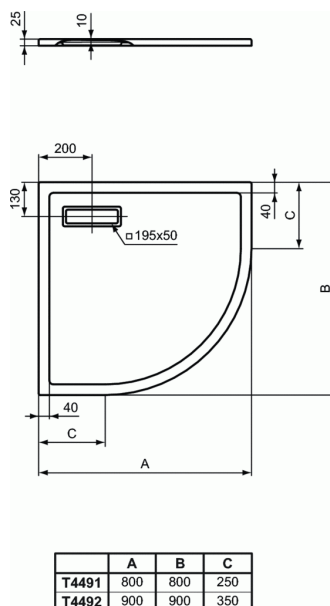

ULTRA FLAT NEW ULTRAFLAT NEW

ULTRAFLAT NEW

Ακρυλική γωνιακή ντουσιέρα Ultra Flat New με προφίλ χαμηλού ύψους 2,5 cm, διάστασης 80 x 80 cm. Είναι κατάλληλη τόσο για ένθετη, όσο και για ελεύθερη τοποθέτηση. Με ορθογώνια χρωμέ βαλβίδα 19,5 x 5 cm (πωλείται χωριστά).